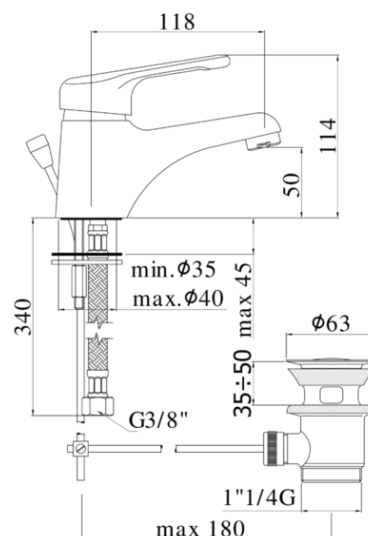

nettuno

DESCRIZIONE | DESCRIPTION

- Miscelatore lavabo completo di:
 - aeratore M24x1
 - set 2 flessibili inox 3/8"G
- Wash basin mixer complete with:
 - aerator M24x1
 - set of 2 stainless steel hoses 3/8"G

ARTICOLO | ARTICLE

NT 075..

- con scarico automatico 1"1/4G
- senza attacco catenella
- with 1"1/4G pop up waste
- without chain holder

NT 071..

- senza scarico
- con attacco catenella
- without pop up waste
- with chain holder

NT 070..

- con scarico automatico 1"G
- senza attacco catenella
- with 1"G pop up waste
- without chain holder

RAPPORTO PROVA PORTATA | FLOW RATE REPORT

	Uscita outlet	Pressione / Pressure (bar)									
		0,5	1	1.5	2	2.5	3	3.5	4	4.5	5
Portata / Flow rate (l / min)		7.43	10.6	12.95	14.99	16.76	18.38	19.88	21.21	22.6	23.79